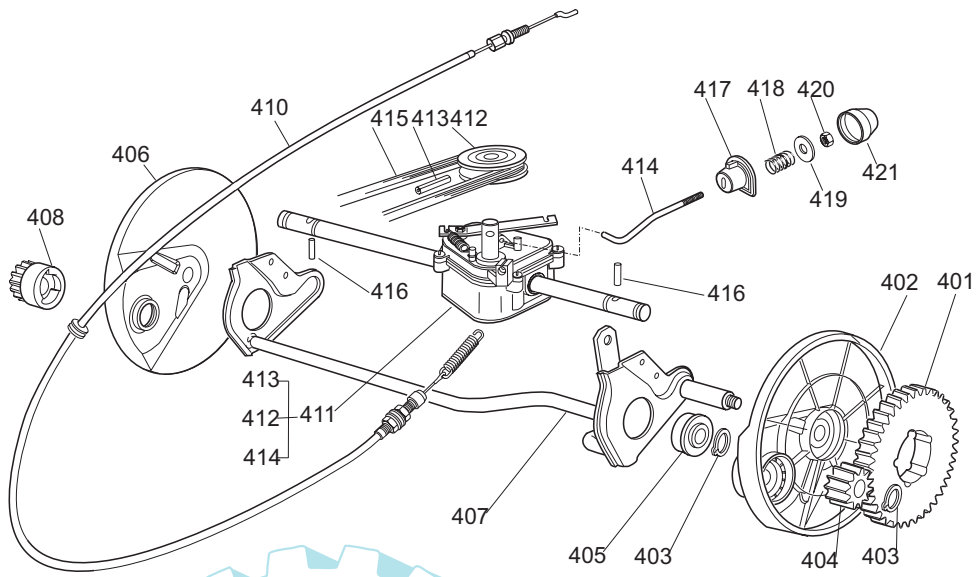

B097

Ausgabe Issue 2005- 1		Bild Nr Picture No B097		HANSEATIC 46 BA CMI 46 BA CHASSIE HOLM		HANSEATIC 46 BA CMI 46 BA CHASSIS HANDLE		Seite Page 14	
Pos. Fig.	Anzahl/Quantity				Artikel Nr. Part No	Bezeichnung	Description	Satz Kit	Anmerkung Notes
X	1	1			1136-1619-01	Chassie- grün.....	Deck- green.....		
	2	3			9997-0830-16	Schraube .....	Screw.....		
	3	2			9997-0816-16	Schraube .....	Screw.....		
	4	4			1136-0637-01	Buchse.....	Bush.....		
	5	2			9747-0831-02	Mutter.....	Lock nut.....		
	6	2			1136-0617-01	Schraube .....	Screw.....		
	7	4			1136-0666-01	Griff .....	Knob .....		
	8	4			9799-0831-02	Mutter .....	Nut .....		
	9	1			1136-0758-01	Holm- Unterteil .....	Handle- lower.....		
	10	1			1136-0620-01	Schraube .....	Screw.....		
	10A	1			1136-0747-01	Schraube m. Öse.....	Screw w. loop.....		
	11	2			1136-0693-01	Scheibe.....	Washer.....		
	12	3			9739-0831-22	Mutter .....	Nut .....		
	16	1			1136-0670-01	Feder- rechts.....	Spring- RH.....		
	17	1			1136-0686-01	Prallblech.....	Stone guard.....		
	18	1			1136-0671-01	Feder- links.....	Spring- LH.....		
	19	1			1136-0680-01	Pivotachse.....	Pivot pin.....		
	39	2			1136-0682-01	Platte .....	Plate.....		
	40	4			9847-8119-16	Schraube.....	Screw.....		
X	41	1			1136-1599-01	Riemenschutz.....	Belt protection.....		
	42	1			1136-0614-01	Schraube .....	Screw.....		
	43	1			1136-0603-01	Sprengring.....	Snap ring.....		
X	45	1			1136-1632-01	Schraubensatz.....	Screw outfit.....		
X	171	1			1136-1629-01	Holm- Oberteil .....	Handle- upper.....		
	172	2			9595-0258-00	Spannstift.....	Locating pin.....		
	173	1			1117-3221-01	Regulierbügel .....	OPC lever.....		
X	174	1			1136-1615-01	Motorbremsdraht .....	Engine brake cable.....		
X	175	1			1136-1616-01	Kupplungsdraht.....	Drive cable.....		
X	176	1			1136-1591-01	Schraube .....	Screw.....		
X	177	1			1136-1613-01	Drahthalter.....	Cable support.....		
	178	1			1117-3222-01	Regulierbügel .....	Control lever.....		
X	501	1			1111-9744-01	Nabe m. Scheibe.....	Hub w. pulley.....		
X	502	1			1111-9740-01	Messer.....	Blade.....		
	503	1			1136-0083-01	Federscheibe .....	Elastic washer.....		
	504	1			1136-0015-01	Scheibe.....	Washer.....		
	505	1			9987-5251-12	Schraube .....	Screw.....		
	506	1			9600-0014-00	Keil .....	Key.....		
	552	1			1136-0676-01	Grasskorb- Oberteil.....	Grass box- upper.....		
	553	1			1136-0677-01	Grasskorb- Unterteil.....	Grass box- lower.....		