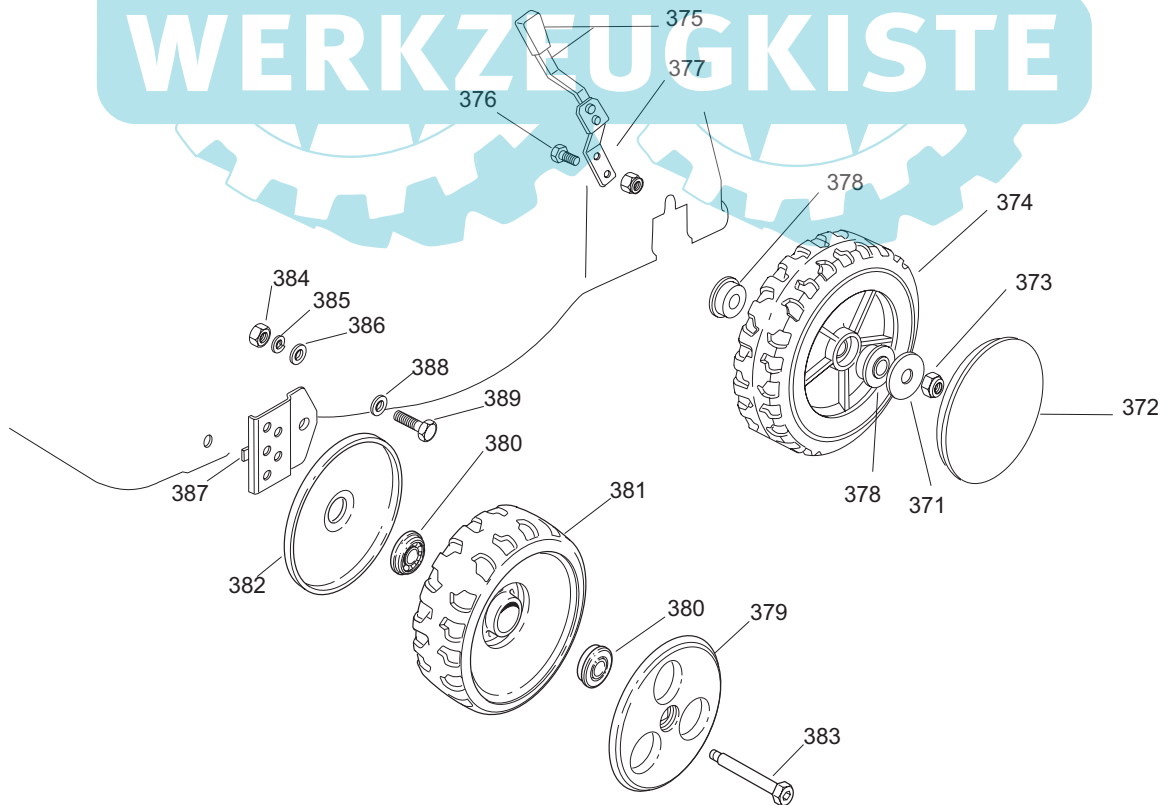

B097

Ausgabe Issue 2005- 1		Bild Nr Picture No B097		HANSEATIC 46 BA CMI 46 BA CHASSIE HOLM		HANSEATIC 46 BA CMI 46 BA CHASSIS HANDLE		Seite Page 14	
Pos. Fig.	Anzahl/Quantity				Artikel Nr. Part No	Bezeichnung	Description	Satz Kit	Anmerkung Notes
X	1	1			1136-1619-01	Chassie- grün.....	Deck- green.....		
	2	3			9997-0830-16	Schraube .....	Screw.....		
	3	2			9997-0816-16	Schraube .....	Screw.....		
	4	4			1136-0637-01	Buchse.....	Bush.....		
	5	2			9747-0831-02	Mutter.....	Lock nut.....		
	6	2			1136-0617-01	Schraube .....	Screw.....		
	7	4			1136-0666-01	Griff .....	Knob .....		
	8	4			9799-0831-02	Mutter .....	Nut .....		
	9	1			1136-0758-01	Holm- Unterteil .....	Handle- lower.....		
	10	1			1136-0620-01	Schraube .....	Screw.....		
	10A	1			1136-0747-01	Schraube m. Öse.....	Screw w. loop.....		
	11	2			1136-0693-01	Scheibe.....	Washer.....		
	12	3			9739-0831-22	Mutter .....	Nut .....		
	16	1			1136-0670-01	Feder- rechts.....	Spring- RH.....		
	17	1			1136-0686-01	Prallblech.....	Stone guard.....		
	18	1			1136-0671-01	Feder- links.....	Spring- LH.....		
	19	1			1136-0680-01	Pivotachse.....	Pivot pin.....		
	39	2			1136-0682-01	Platte .....	Plate.....		
	40	4			9847-8119-16	Schraube.....	Screw.....		
X	41	1			1136-1599-01	Riemenschutz.....	Belt protection.....		
	42	1			1136-0614-01	Schraube .....	Screw.....		
	43	1			1136-0603-01	Sprengring.....	Snap ring.....		
X	45	1			1136-1632-01	Schraubensatz.....	Screw outfit.....		
X	171	1			1136-1629-01	Holm- Oberteil .....	Handle- upper.....		
	172	2			9595-0258-00	Spannstift.....	Locating pin.....		
	173	1			1117-3221-01	Regulierbügel .....	OPC lever.....		
X	174	1			1136-1615-01	Motorbremsdraht .....	Engine brake cable.....		
X	175	1			1136-1616-01	Kupplungsdraht.....	Drive cable.....		
X	176	1			1136-1591-01	Schraube .....	Screw.....		
X	177	1			1136-1613-01	Drahthalter.....	Cable support.....		
	178	1			1117-3222-01	Regulierbügel .....	Control lever.....		
X	501	1			1111-9744-01	Nabe m. Scheibe.....	Hub w. pulley.....		
X	502	1			1111-9740-01	Messer.....	Blade.....		
	503	1			1136-0083-01	Federscheibe .....	Elastic washer.....		
	504	1			1136-0015-01	Scheibe.....	Washer.....		
	505	1			9987-5251-12	Schraube .....	Screw.....		
	506	1			9600-0014-00	Keil .....	Key.....		
	552	1			1136-0676-01	Grasskorb- Oberteil.....	Grass box- upper.....		
	553	1			1136-0677-01	Grasskorb- Unterteil.....	Grass box- lower.....		